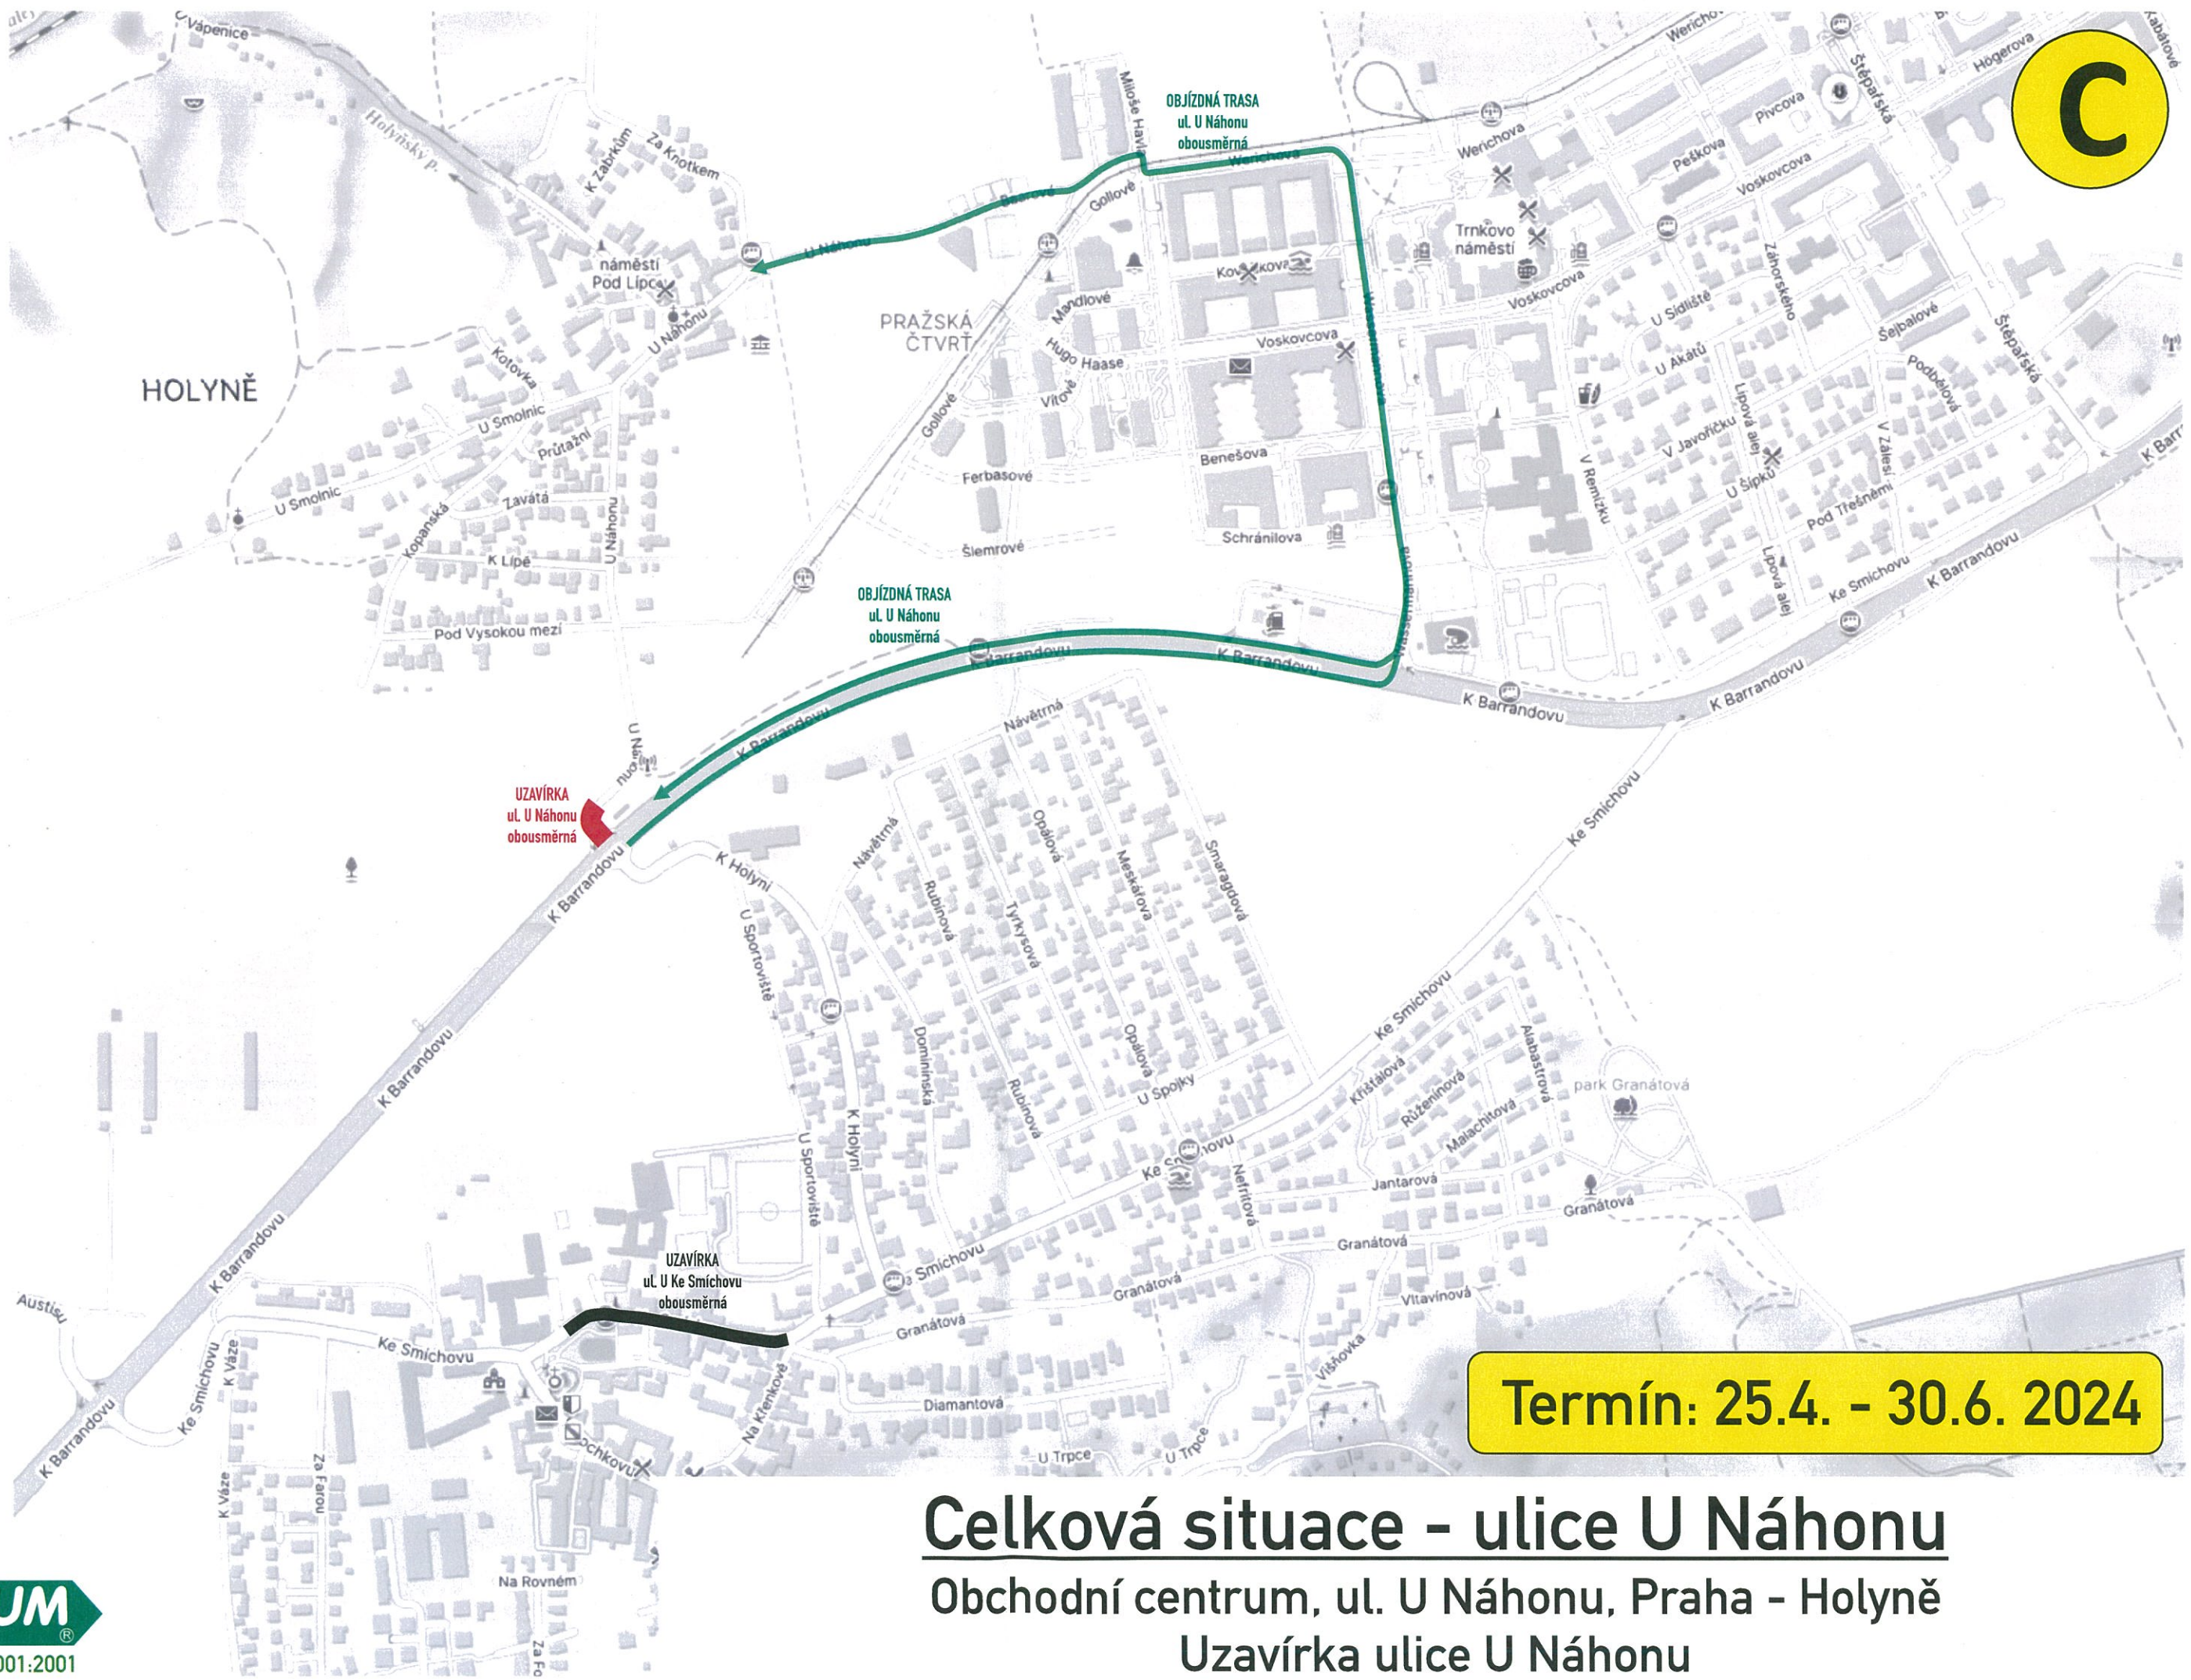

Termín: 15.2. - 15.4. 2024

Celková situace - ulice K Holyni a K Barrandovu

Obchodní centrum, ul. U Náhonu, Praha - Holyně

Jednosměrná uzavírka ulice K Holyni + omezení v ulici K Barrandovu

Termín: 15.2. - 15.4. 2024

Celková situace - ulice K Holyni a K Barrandovu

Obchodní centrum, ul. U Náhonu, Praha - Holyně
Jednosměrná uzavírka ulice K Holyni + omezení v ulici K Barrandovu

B

Termín: 16.4. - 24.5. 2024

Celková situace - ulice U Náhonu

Obchodní centrum, ul. U Náhonu, Praha - Holyně
Uzavírka ulice U Náhonu

Termín: 16.4. - 24.5. 2024

Celková situace - ulice U Náhonu

Obchodní centrum, ul. U Náhonu, Praha - Holyně
Uzavírka ulice U Náhonu

Celková situace - ulice U Náhonu

Obchodní centrum, ul. U Náhonu, Praha - Holyně
Uzavírka ulice U Náhonu

Termín: 25.4. - 30.6. 2024

Celková situace - ulice U Náhonu

Obchodní centrum, ul. U Náhonu, Praha - Holyně
Uzavírka ulice U Náhonu