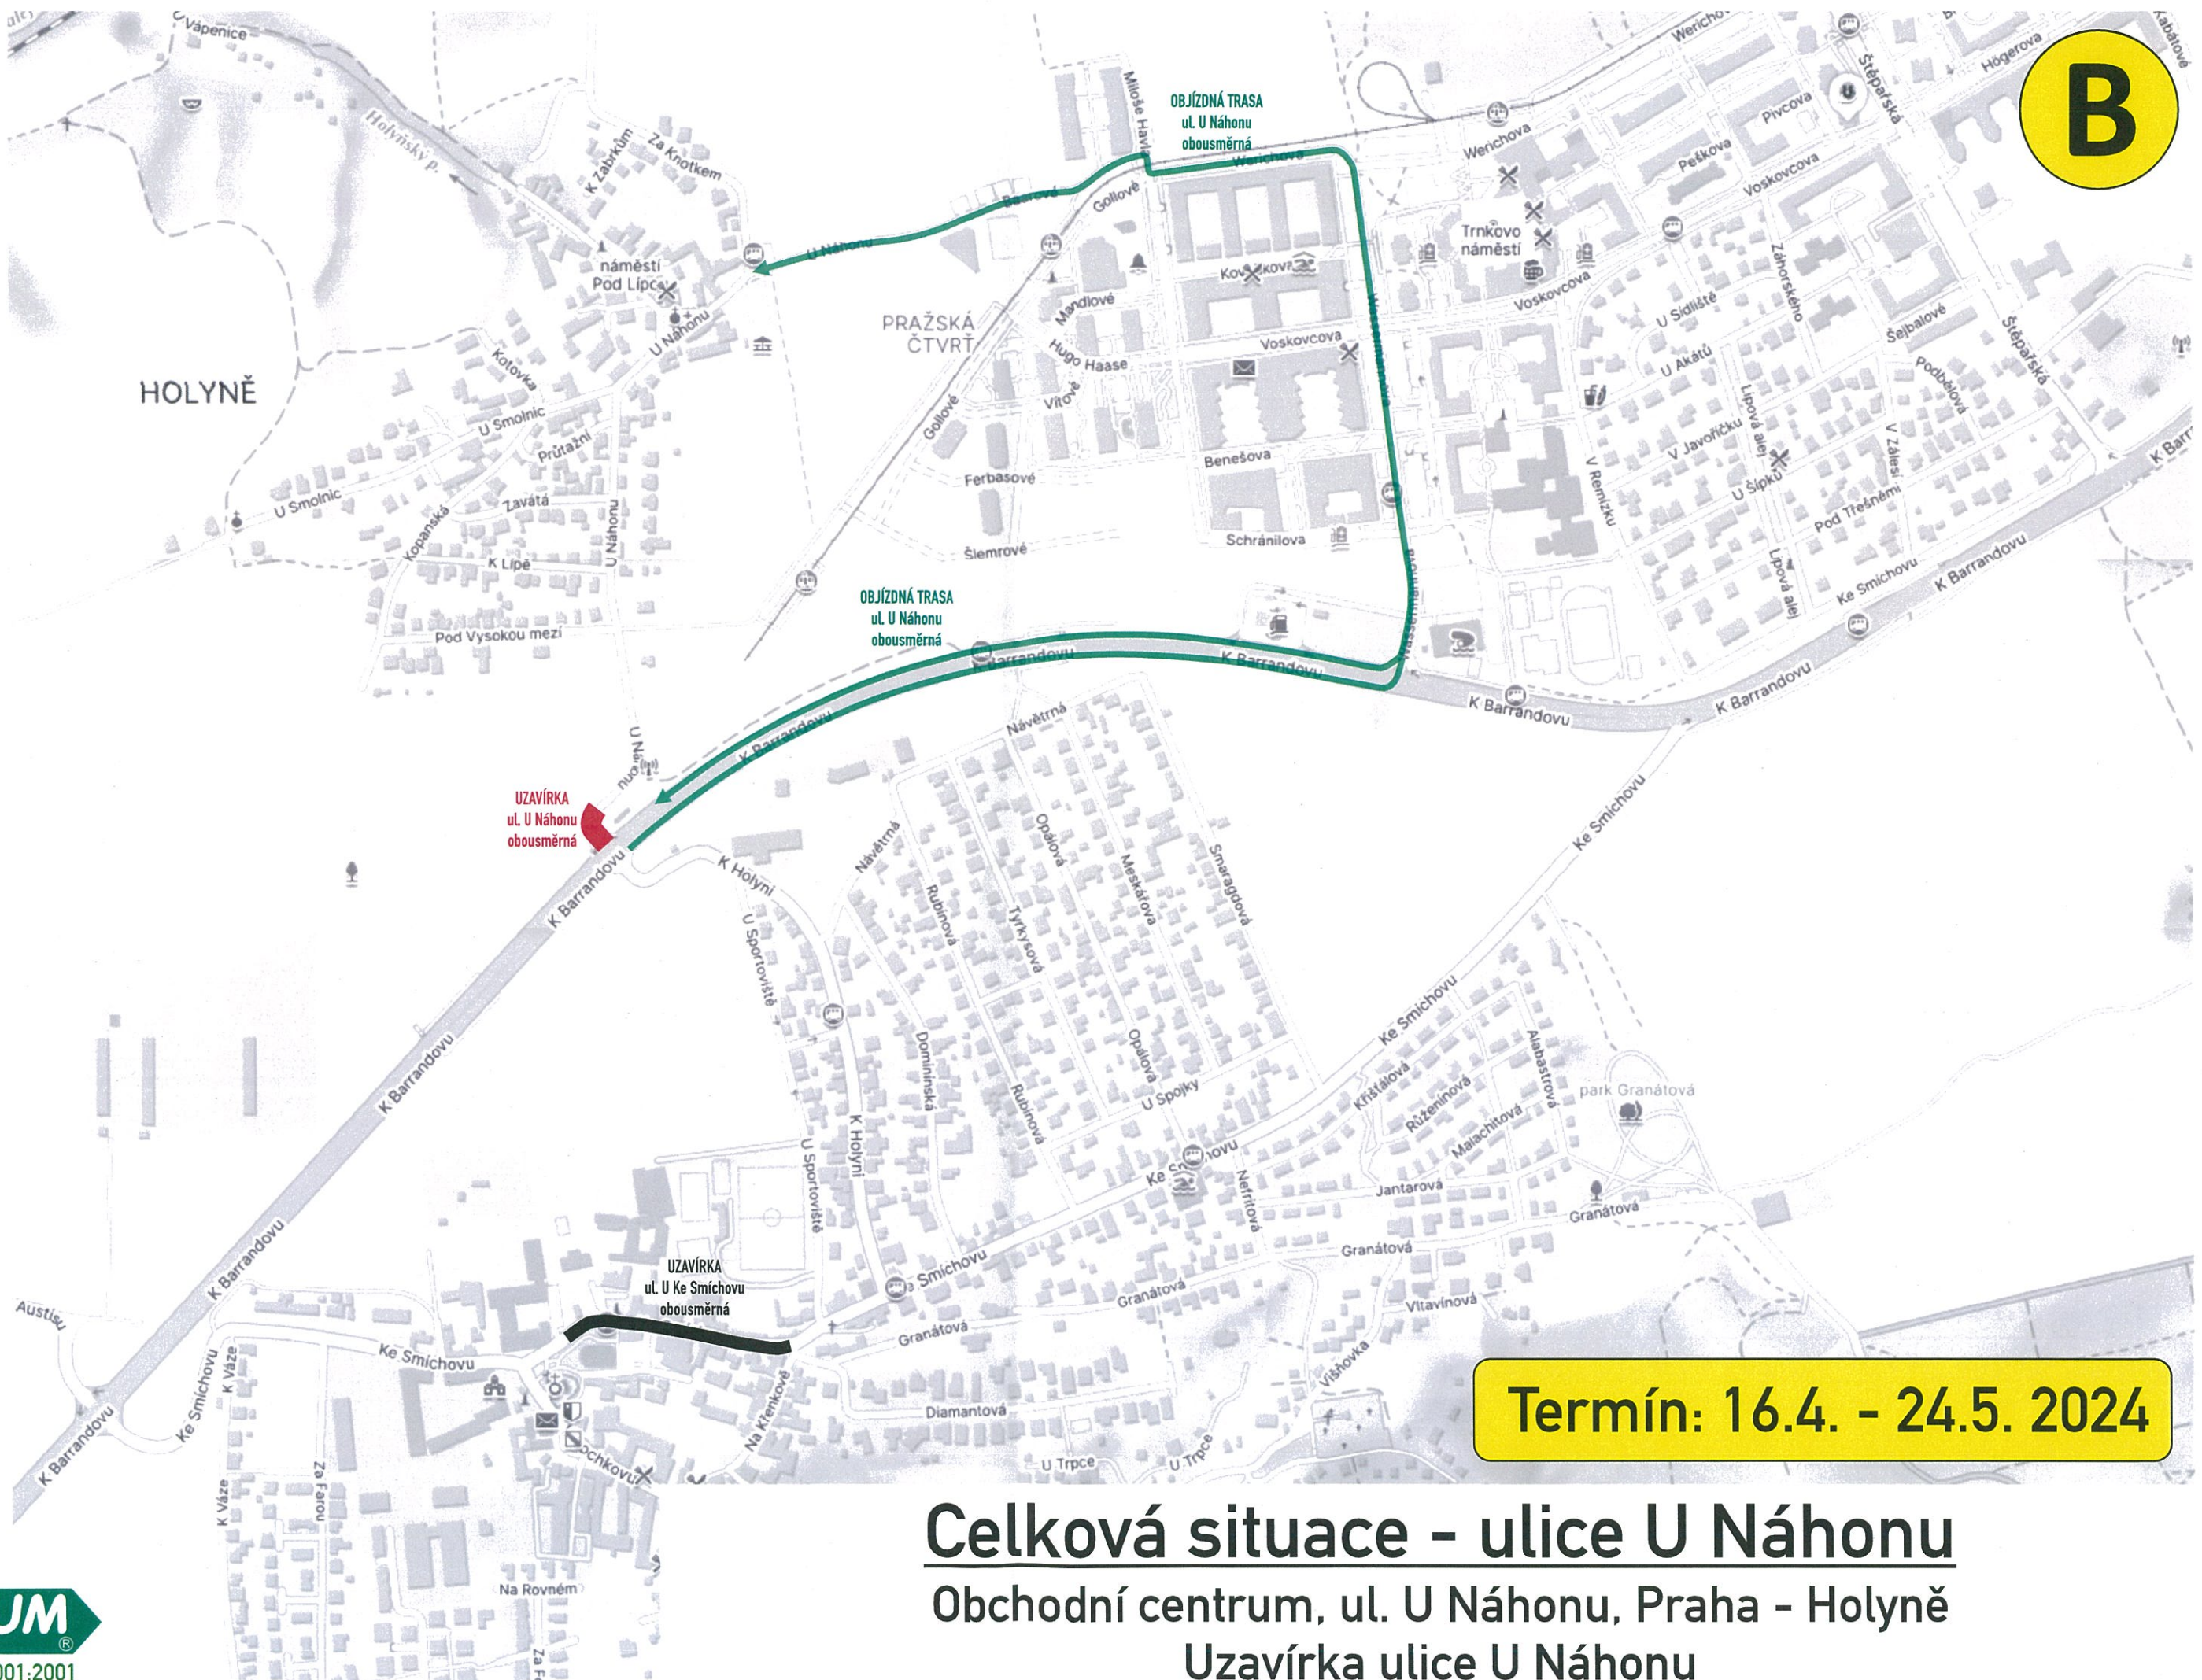

Termín: 15.2. - 15.4. 2024

Celková situace - ulice K Holyni a K Barrandovu

Obchodní centrum, ul. U Náhonu, Praha - Holyně

Jednosměrná uzavírka ulice K Holyni + omezení v ulici K Barrandovu

Termín: 15.2. - 15.4. 2024

Celková situace - ulice K Holyni a K Barrandovu

Obchodní centrum, ul. U Náhonu, Praha - Holyně
Jednosměrná uzavírka ulice K Holyni + omezení v ulici K Barrandovu

B

Termín: 16.4. - 24.5. 2024

Celková situace - ulice U Náhonu

Obchodní centrum, ul. U Náhonu, Praha - Holyně
Uzavírka ulice U Náhonu

Termín: 16.4. - 24.5. 2024

Celková situace - ulice U Náhonu

Obchodní centrum, ul. U Náhonu, Praha - Holyně
Uzavírka ulice U Náhonu

Celková situace - ulice U Náhonu

Obchodní centrum, ul. U Náhonu, Praha - Holyně
Uzavírka ulice U Náhonu

Termín: 25.4. - 30.6. 2024

Celková situace - ulice U Náhonu

Obchodní centrum, ul. U Náhonu, Praha - Holyně
Uzavírka ulice U Náhonu