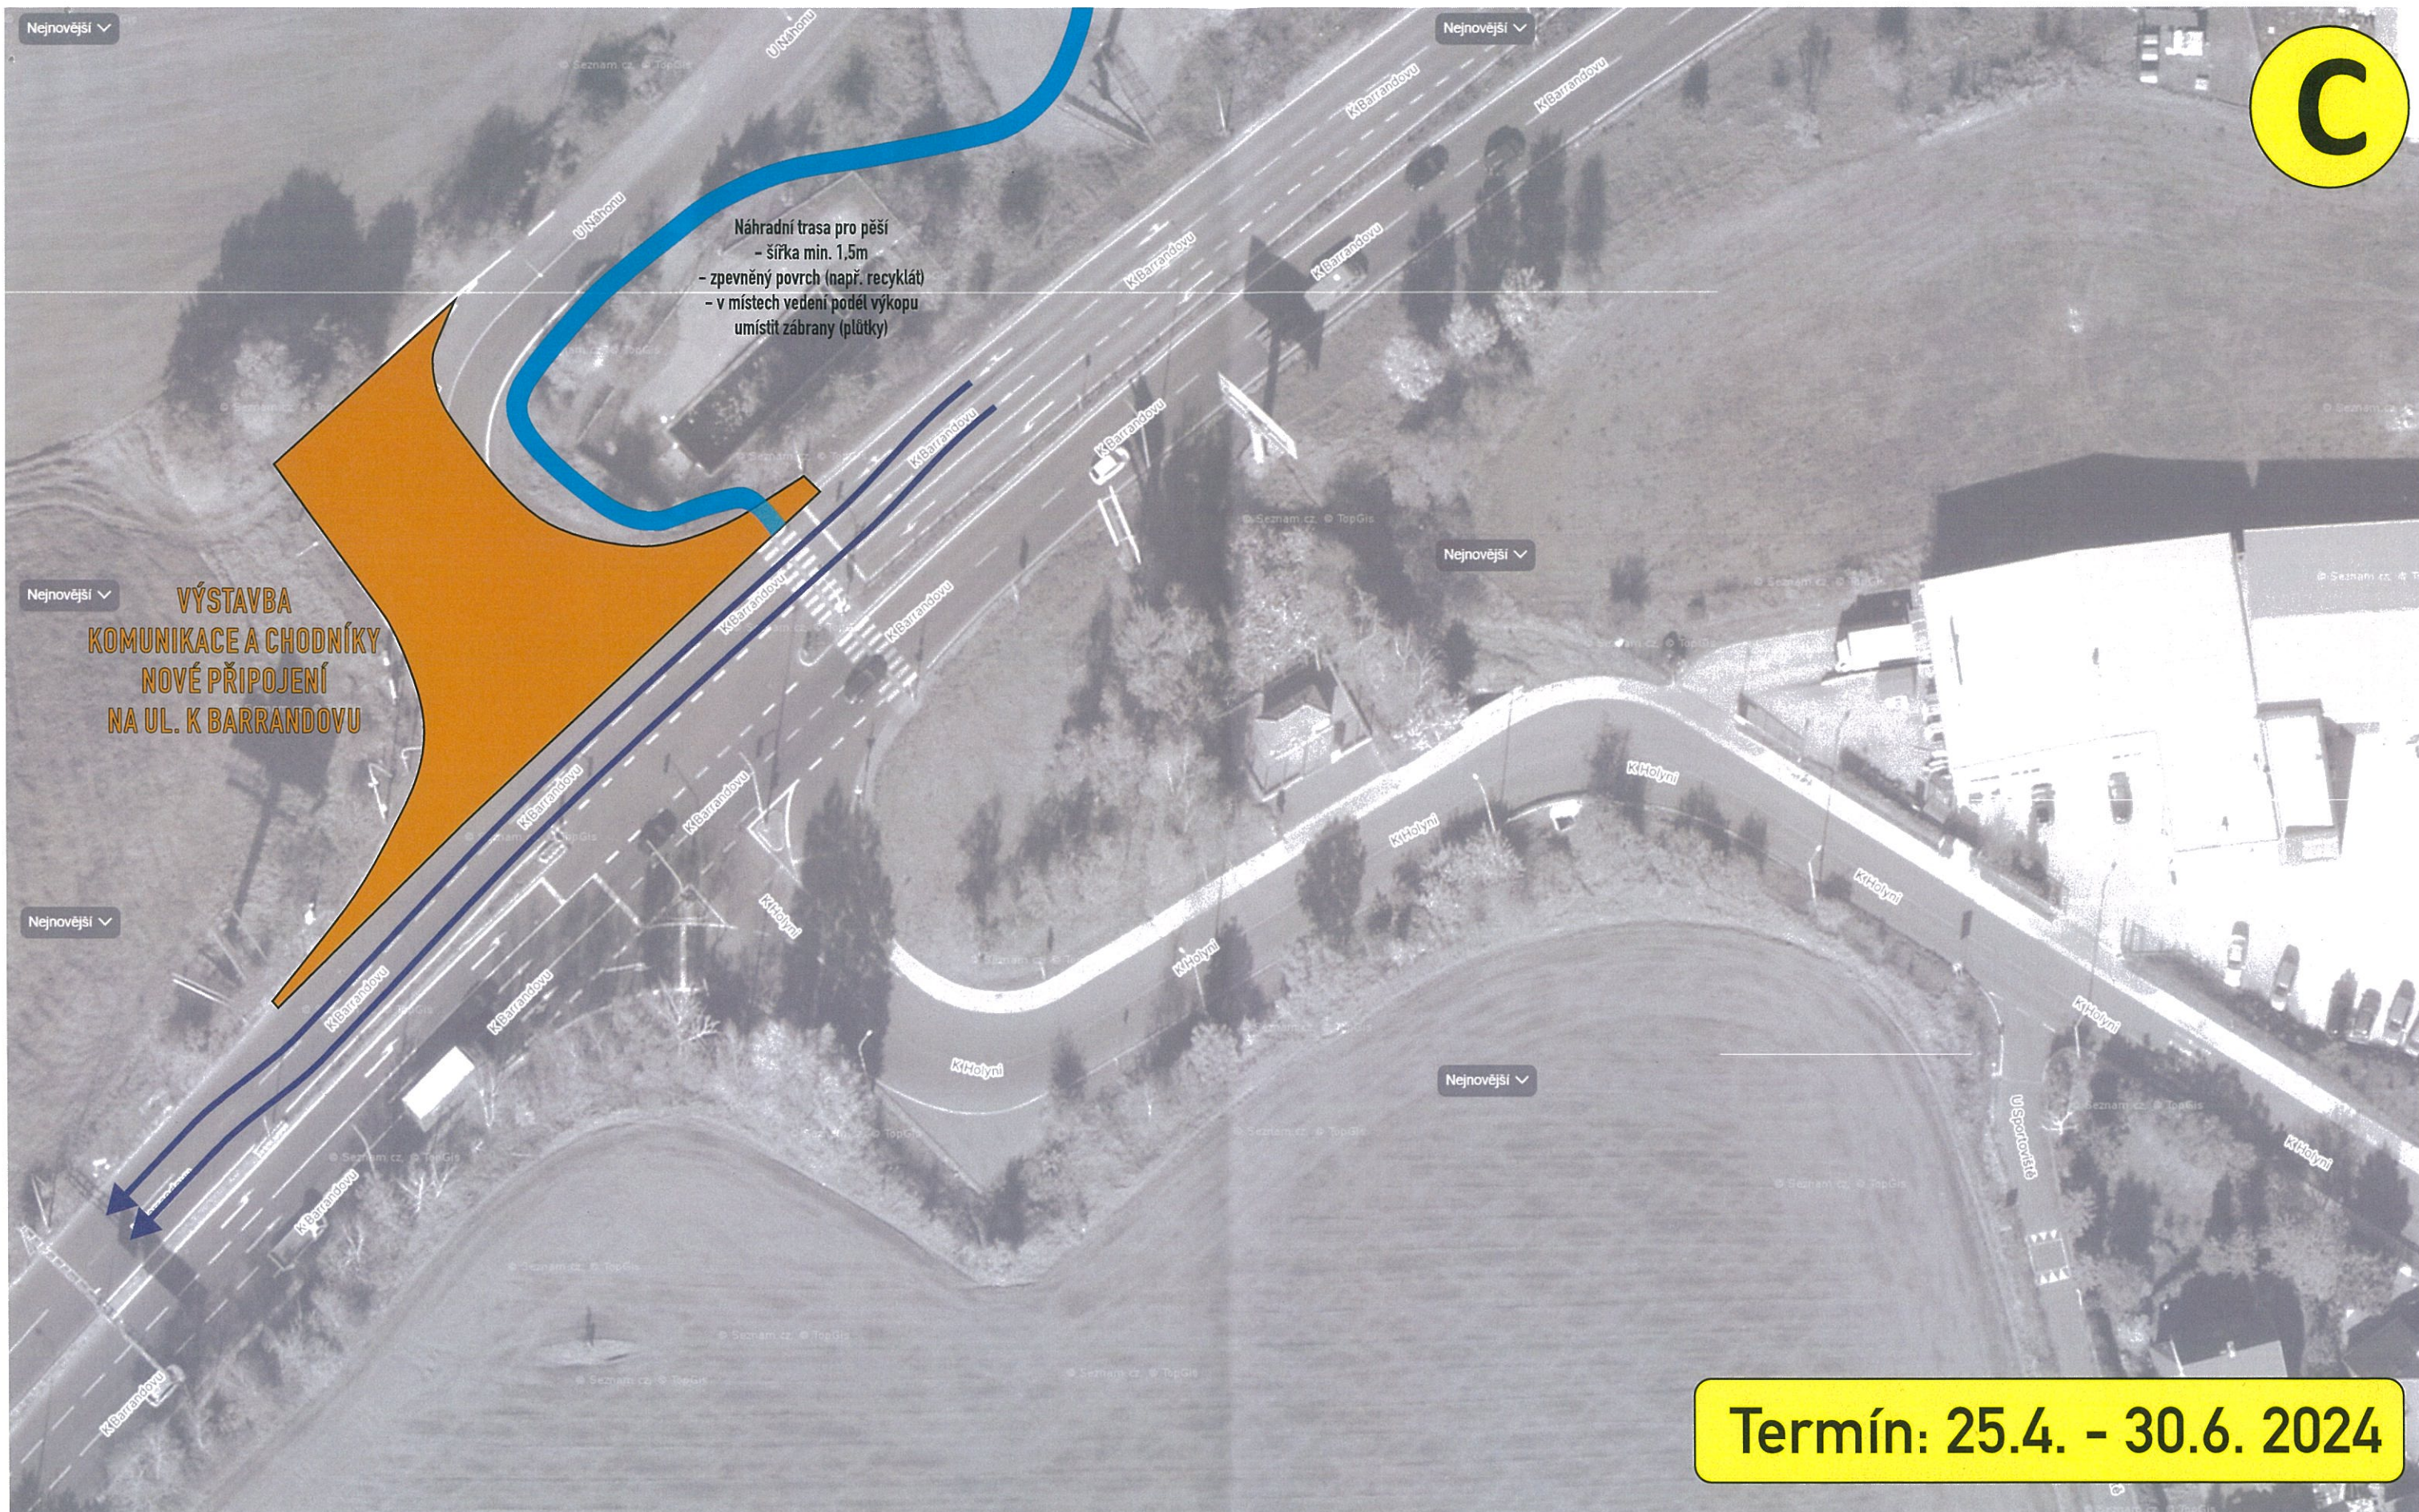

Termín: 15.2. - 15.4. 2024

Celková situace - ulice K Holyni a K Barrandovu

Obchodní centrum, ul. U Náhonu, Praha - Holyně

Jednosměrná uzavírka ulice K Holyni + omezení v ulici K Barrandovu

Termín: 15.2. - 15.4. 2024

Celková situace - ulice K Holyni a K Barrandovu

Obchodní centrum, ul. U Náhonu, Praha - Holyně
Jednosměrná uzavírka ulice K Holyni + omezení v ulici K Barrandovu

B

Termín: 16.4. - 24.5. 2024

Celková situace - ulice U Náhonu

Obchodní centrum, ul. U Náhonu, Praha - Holyně
Uzavírka ulice U Náhonu

Termín: 16.4. - 24.5. 2024

Celková situace - ulice U Náhonu

Obchodní centrum, ul. U Náhonu, Praha - Holyně
Uzavírka ulice U Náhonu

Celková situace - ulice U Náhonu

Obchodní centrum, ul. U Náhonu, Praha - Holyně
Uzavírka ulice U Náhonu

Termín: 25.4. - 30.6. 2024

Celková situace - ulice U Náhonu

Obchodní centrum, ul. U Náhonu, Praha - Holyně
Uzavírka ulice U Náhonu