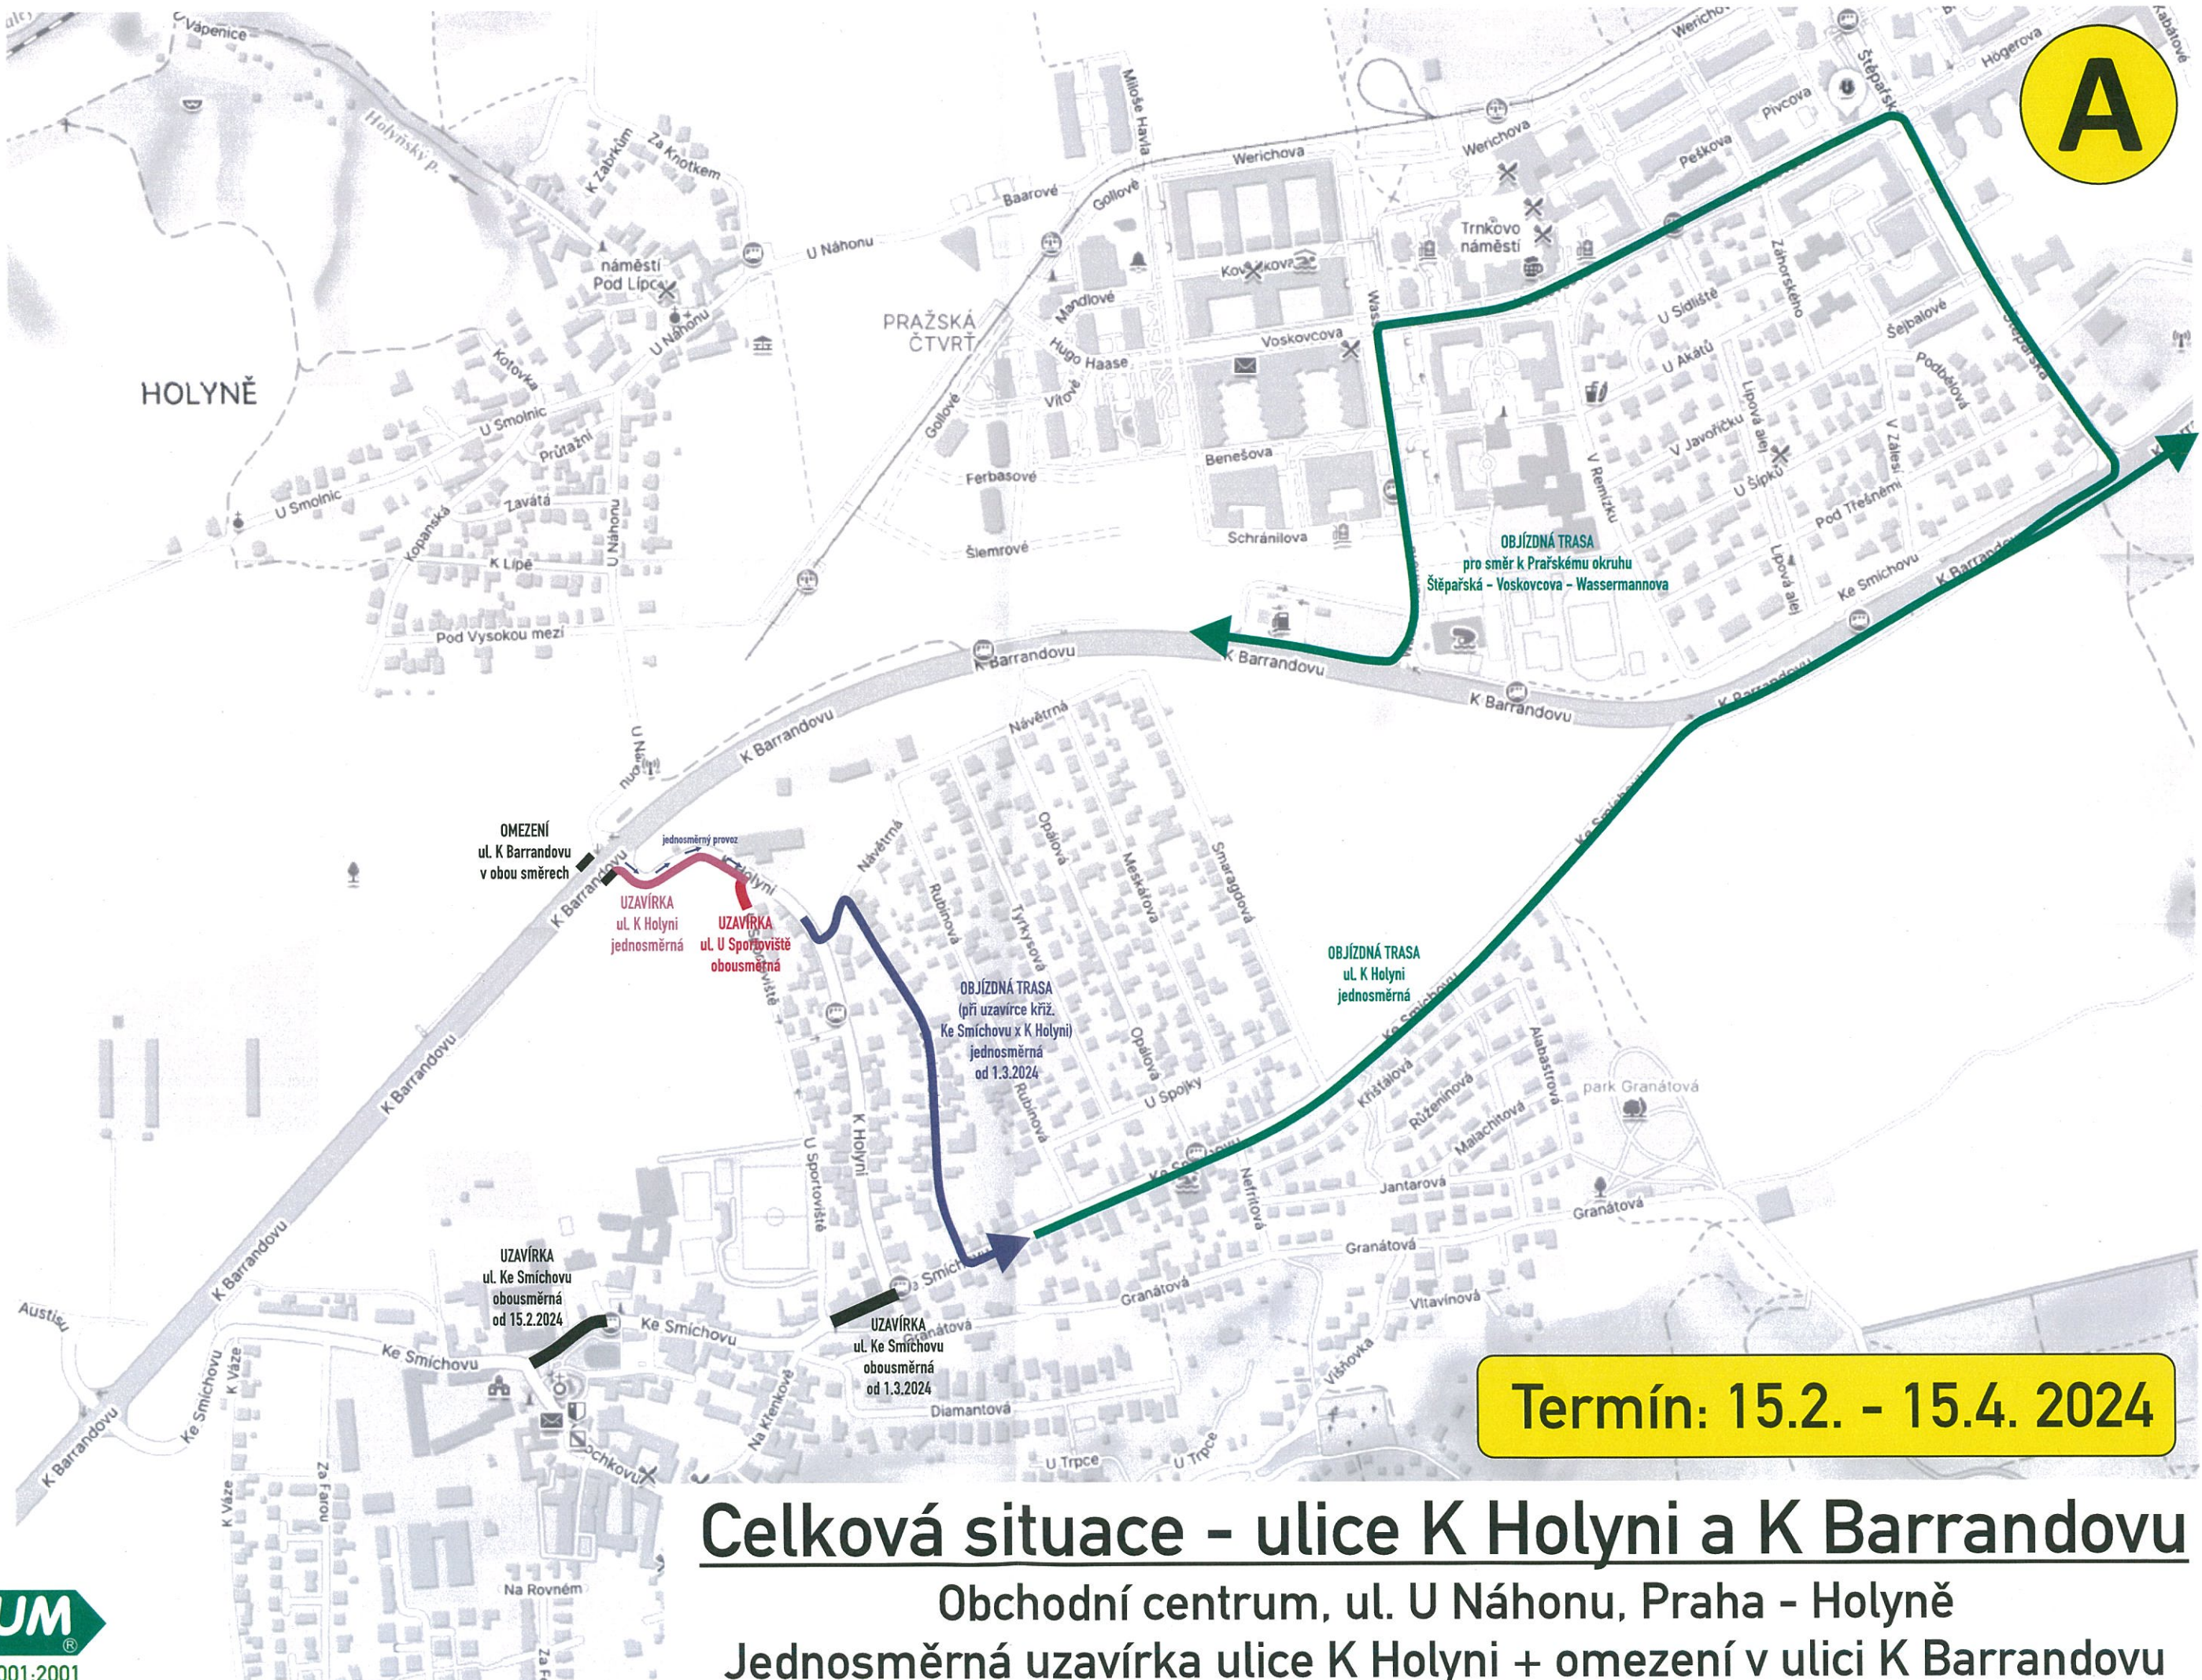

Termín: 15.2. - 15.4. 2024

Celková situace - ulice K Holyni a K Barrandovu

Obchodní centrum, ul. U Náhonu, Praha - Holyně

Jednosměrná uzavírka ulice K Holyni + omezení v ulici K Barrandovu

Termín: 15.2. - 15.4. 2024

Celková situace - ulice K Holyni a K Barrandovu

Obchodní centrum, ul. U Náhonu, Praha - Holyně
Jednosměrná uzavírka ulice K Holyni + omezení v ulici K Barrandovu

B

Termín: 16.4. - 24.5. 2024

Celková situace - ulice U Náhonu

Obchodní centrum, ul. U Náhonu, Praha - Holyně
Uzavírka ulice U Náhonu

Termín: 16.4. - 24.5. 2024

Celková situace - ulice U Náhonu

Obchodní centrum, ul. U Náhonu, Praha - Holyně
Uzavírka ulice U Náhonu

Celková situace - ulice U Náhonu

Obchodní centrum, ul. U Náhonu, Praha - Holyně
Uzavírka ulice U Náhonu

Termín: 25.4. - 30.6. 2024

Celková situace - ulice U Náhonu

Obchodní centrum, ul. U Náhonu, Praha - Holyně
Uzavírka ulice U Náhonu